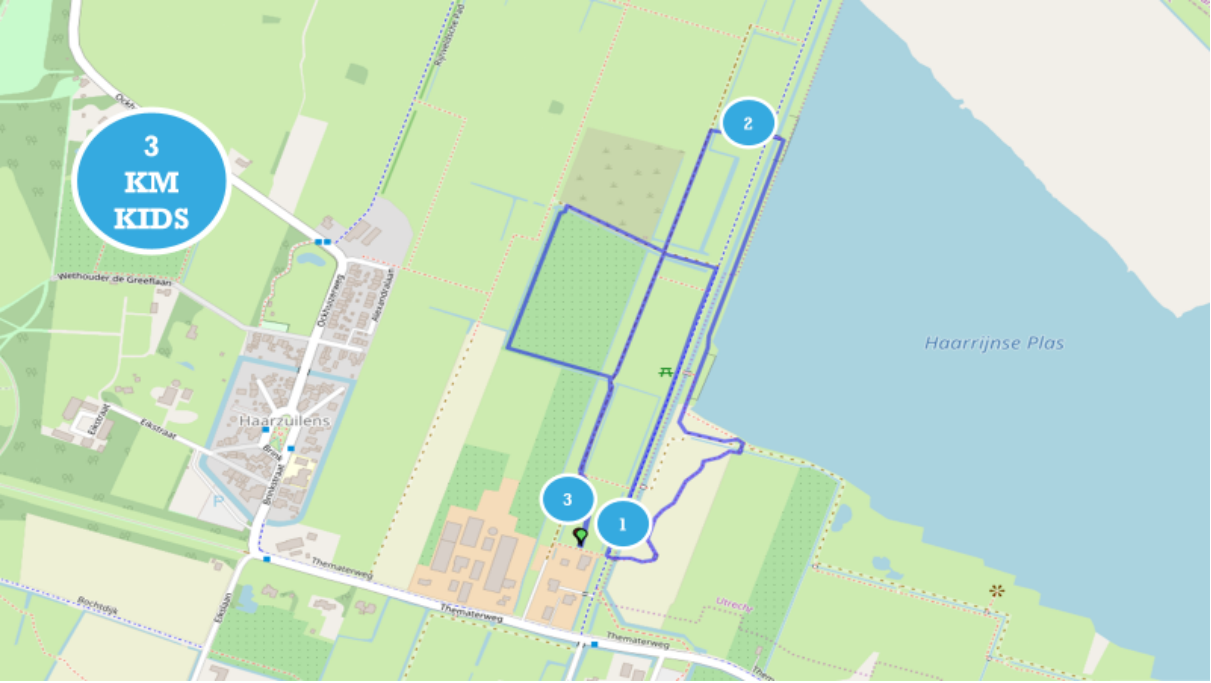

3
KM
KIDS

Vethouder de Greef laan

Haarzuilens

Haarrijnse Plas

3

1

2

Oude

Ekstraat

Oudekerkweg

Roosgraven

Thematierweg

Thematierweg

Thematierweg

Utrecht

Rochedijk